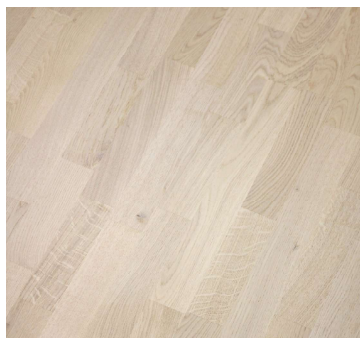

Parkett

Parkett vastavalt kliendi valikule:
3-lipiline tammeparkett hele
3-lipiline tammeparkett naturaalne

Vannituba, WC

Seinaplaat (25x75 cm)

Põrandaplaat (10x10 cm või
20x20 cm vastavalt projektile)

Balteco Willingen valamukapp