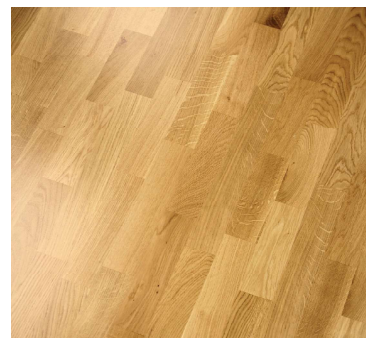

Parkett

Parkett vastavalt kliendi valikule:
3-lipiline tammeparkett hele
3-lipiline tammeparkett naturaalne

Vannituba, WC

Seinaplaat (25x75 cm)

Põrandaplaat (10x10 cm või
20x20 cm vastavalt projektile)

Balteco Willingen valamukapp