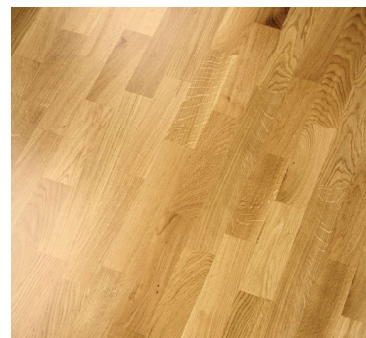

Parkett

Parkett vastavalt kliendi valikule:
3-lipiline tammeparkett hele
3-lipiline tammeparkett naturaalne

Vannituba, WC

Seinaplaat (30x60 cm)

Põrandaplaat (10x10 cm või
20x20 cm vastavalt projektile)

Balteco Willingen valamukapp