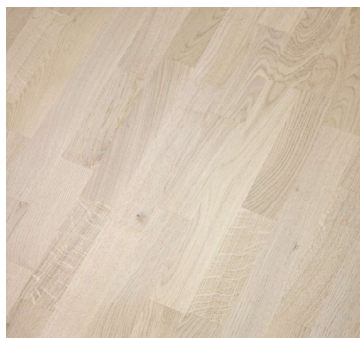

Parkett

Parkett vastavalt kliendi valikule:
3-lipiline tammeparkett hele
3-lipiline tammeparkett naturaalne

Vannituba, WC

Seinaplaat (30x60 cm)

Põrandaplaat (10x10 cm või
20x20 cm vastavalt projektile)

Balteco Willingen valamukapp