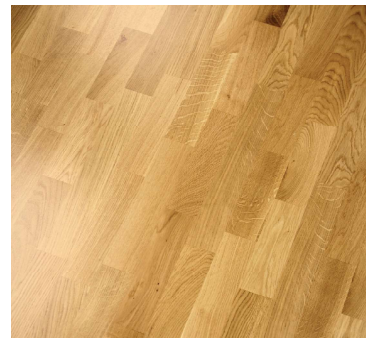

Parkett

Parkett vastavalt kliendi valikule:
3-lipiline tammeparkett hele
3-lipiline tammeparkett naturaalne

Vannituba, WC

Seinaplaat (25x75 cm)

Põrandaplaat (10x10 cm või
20x20 cm vastavalt projektile)

Balteco Willingen valamukapp