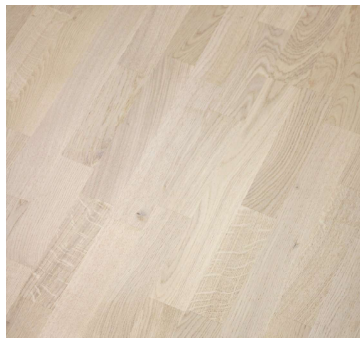

Parkett

Parkett vastavalt kliendi valikule:
3-lipiline tammeparkett hele
3-lipiline tammeparkett naturaalne

Vannituba, WC

Seinaplaat (25x75 cm)

Põrandaplaat (10x10 cm või
20x20 cm vastavalt projektile)

Balteco Willingen valamukapp