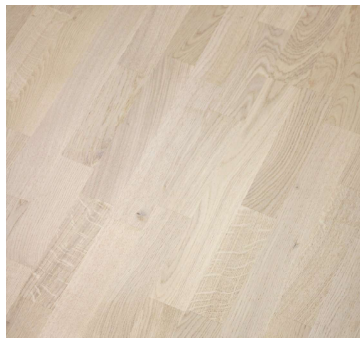

Parkett

3-lipiline tammeparkett hele

Seinavärv

Tikkurila Symphony Opus II F399

Vannituba, WC

Seinaplaat (30x60 cm)

Põrandaplaat (10x10 cm või
20x20 cm vastavalt projektile)

Balteco Willingen valamukapp